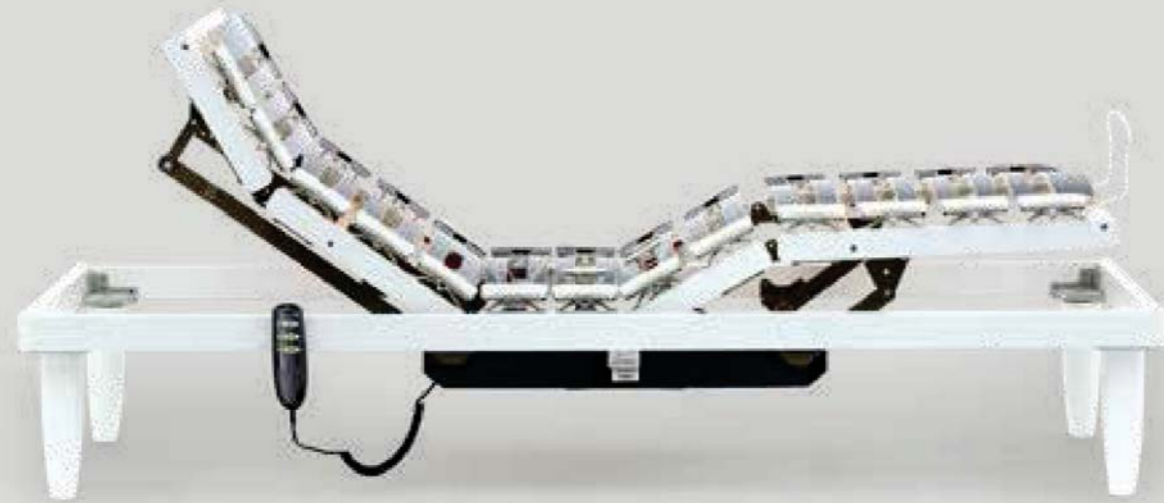

ELETTRICA

ELETTRICA ULTRAFLAT