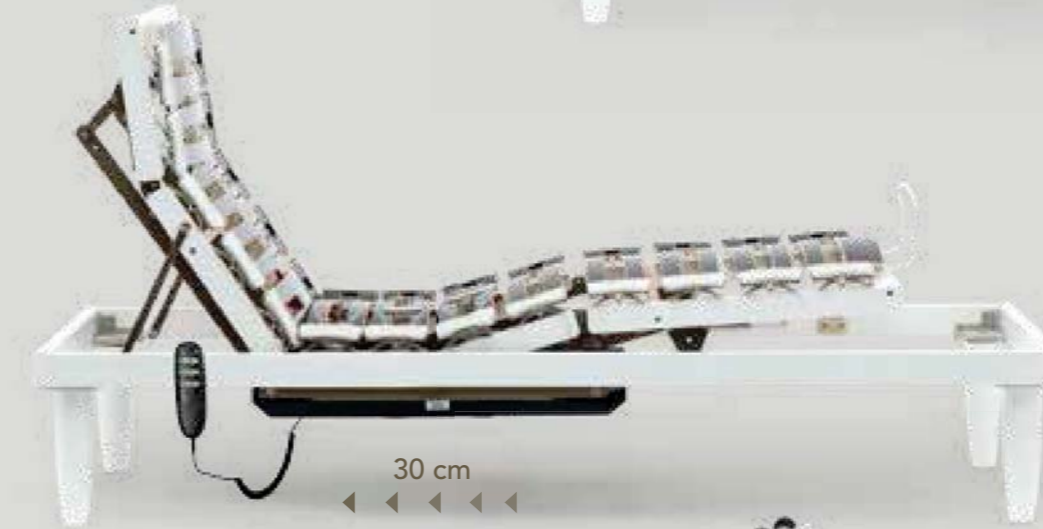

MANUALE

ELETTRICA

ELETTRICA EASY MOVE