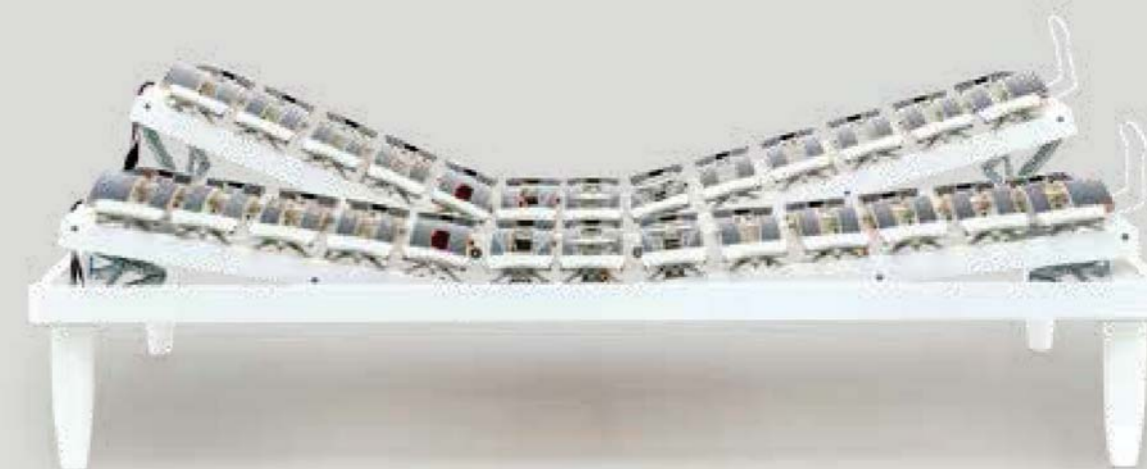

Modelli Disponibili

La serie Comfortflex è disponibile nei modelli fisso, manuale, elettrico, elettrico easy move, elettrico ultraflat, elettrico ultraflat 4 motori. Sia nelle misure singole, piazza e mezzo e matrimoniale.