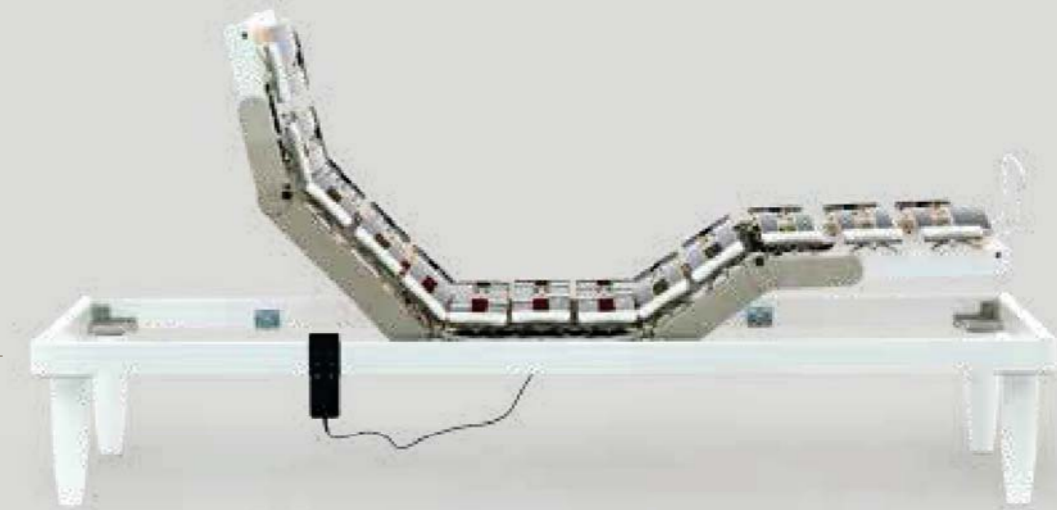

ELETTRICA EASY MOVE