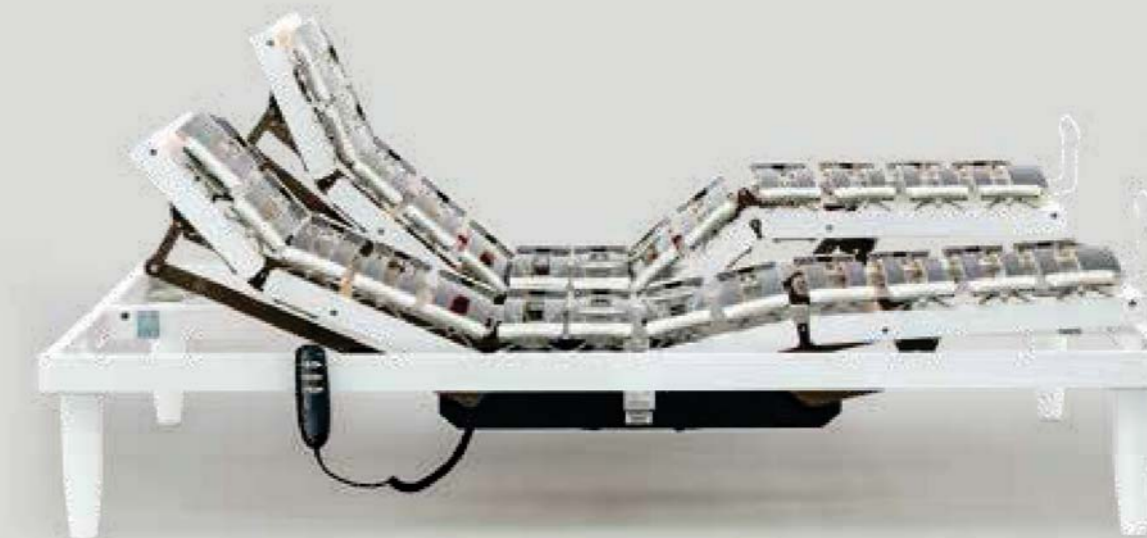

Modelli Disponibili

La serie Comfortflex è disponibile nei modelli fisso, manuale, elettrico, elettrico easy move, elettrico ultraflat, elettrico ultraflat 4 motori. Sia nelle misure singole, piazza e mezzo e matrimoniale.