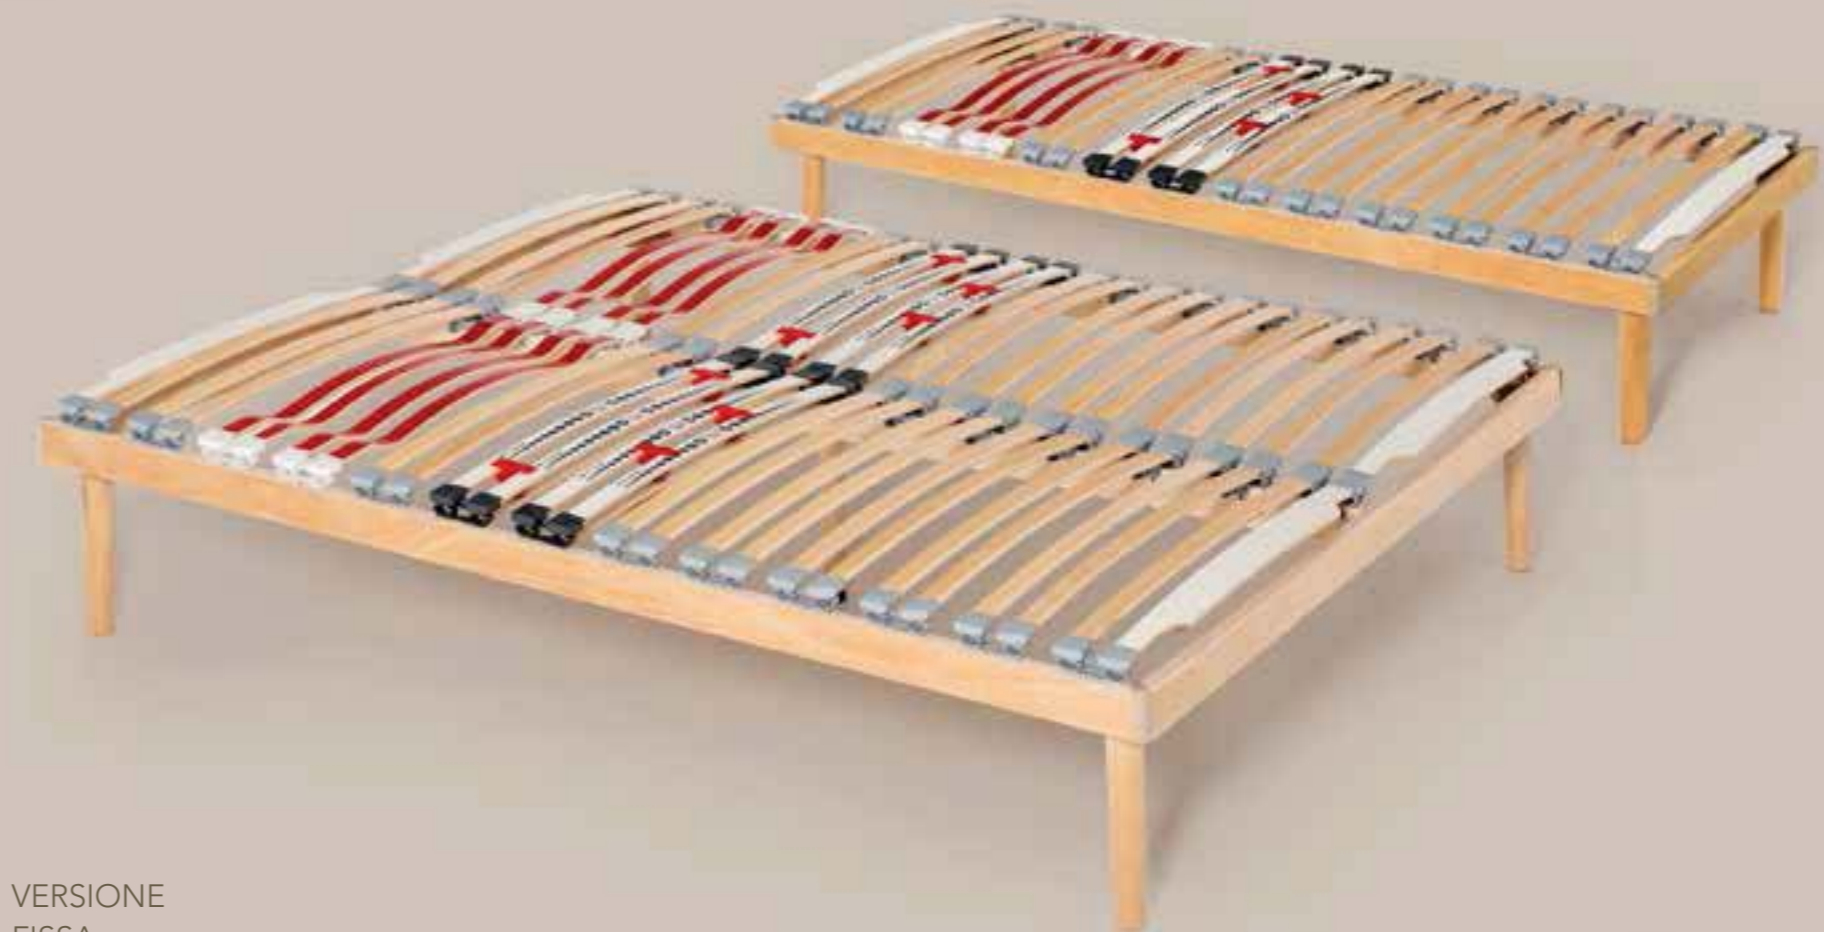

INFINITY

ZONA TESTA
doga sagomata
terminale

ZONA SPALLE
doga ad ala di
gabbiano

ZONA LOMBARE
doga a portanza
neutra

ZONA BACINO
doga anatomica
con regolatori di
rigidità

ZONA GAMBE
doghe a portanza
neutra

ZONA PIEDI
doga sagomata
terminale

Giunto Infinity

Questa collaudata sospensione in SEBS risulta indistruttibile e svolge la sua funzione in modo ineguagliabile

Doghe di varie forme e dimensioni

La zona spalle si caratterizza per la dogha ad ala di gabbiano con pellicola melaminica rossa mentre la zona del bacino con regolatori di rigidità è di colore bianco, doghe terminali sagomate bianche sono poste ai due estremi.

Regolatori di rigidità

Nella zona del bacino la portata è graduata dai regolatori di rigidità

Modelli Disponibili

La serie Infinity è disponibile nei modelli fisso, manuale, elettrico. Sia nelle misure singole, piazza e mezzo e matrimoniale.