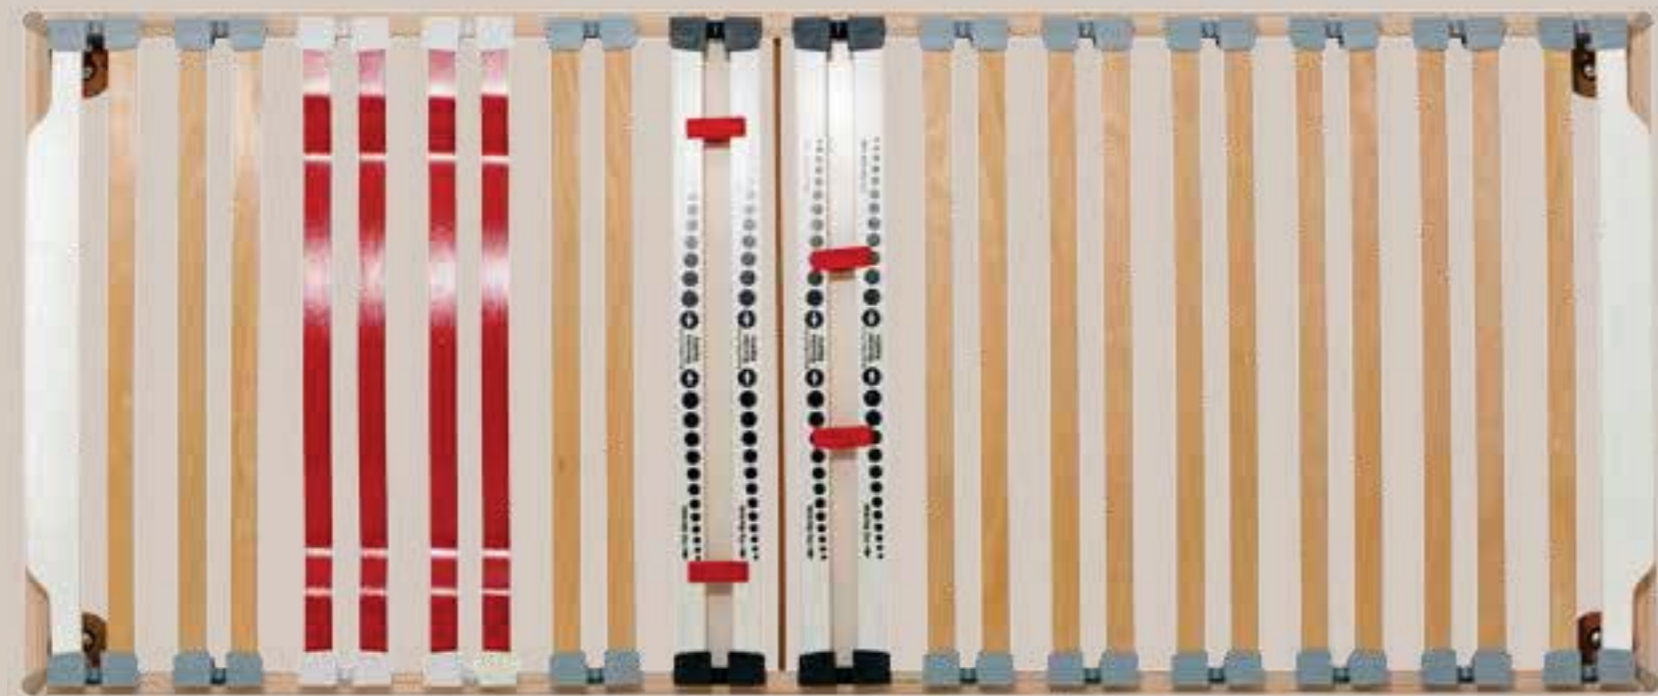

INFINITY

ZONA TESTA
doga sagomata
terminale

ZONA SPALLE
doga ad ala di
gabbiano

ZONA LOMBARE
doga a portanza
neutra

ZONA BACINO
doga anatomica
con regolatori di
rigidità

ZONA GAMBE
doghe a portanza
neutra

ZONA PIEDI
doga sagomata
terminale

Giunto Infinity

Questa collaudata sospensione in SEBS risulta indistruttibile e svolge la sua funzione in modo ineguagliabile

Doghe di varie forme e dimensioni

La zona spalle si caratterizza per la dogha ad ala di gabbiano con pellicola melaminica rossa mentre la zona del bacino con regolatori di rigidità è di colore bianco, doghe terminali sagomate bianche sono poste ai due estremi.

Regolatori di rigidità

Nella zona del bacino la portata è graduata dai regolatori di rigidità

Modelli Disponibili

La serie Infinity è disponibile nei modelli fisso, manuale, elettrico. Sia nelle misure singole, piazza e mezzo e matrimoniale.