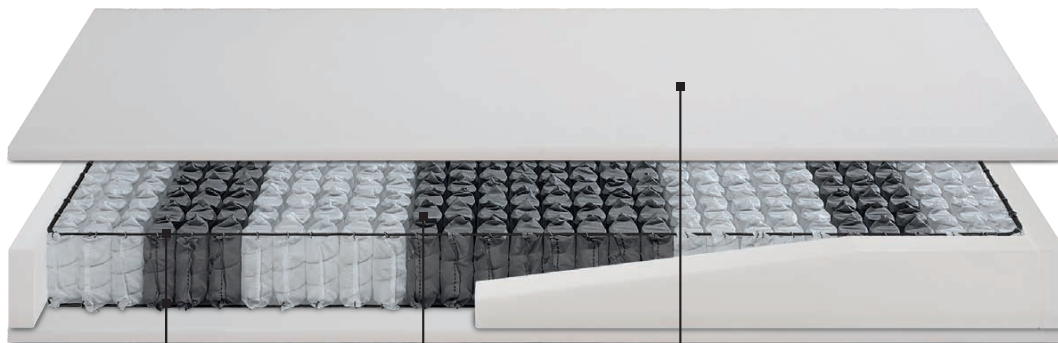

SIMPLY

**MOLLE
INDIPENDENTI**

Il molleggio a **800 Molle** (nella versione matrimoniale), insacchettate e indipendenti, con struttura a **7 zone differenziate**, soddisfa l'esigenza di chi preferisce il tradizionale sistema a molle, senza rinunciare ai benefici di un sostegno anatomicamente corretto. Dotato di **Sistema Box Air**, una struttura perimetrale che regala robustezza e indeformabilità.

↓
struttura interna
20 cm
circa
↑

reti consigliate

FISSA

Doppia piattina
La doppia piattina perimetrale di rinforzo in acciaio, che favorisce la stabilità della struttura, è prevista nelle misure da 120 cm a 180 cm.

800 Molle
La densità delle molle nella struttura, pari a **260 al m²**, risponde in modo adeguato alle sollecitazioni del peso del corpo, aumentando il comfort.

Comfort equilibrato
La superficie di contatto liscia in Water Foam da 3 cm, flessibile e traspirante, offre un supporto bilanciato al corpo durante il riposo.

portanza materasso
70-100 kg

50 kg	60	70	80	90	100	110	120
-------	----	----	----	----	-----	-----	-----

ottimo buono non consigliato

Fascia traspirante
Three Space

↑
materasso finito
24 cm
circa
↓

rivestimento
FISSO
con 4 maniglie
tessuto
ECO SOFT