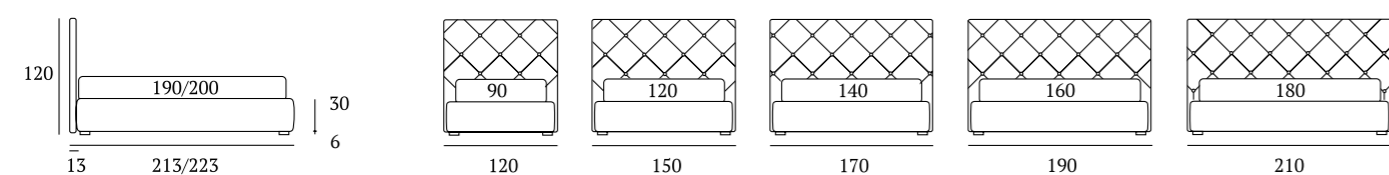

Diamond

DI SERIE:
Piede in legno **Circle** h cm 6, colore wengè

OPTIONAL:
Piede in legno **Circle** h cm 6-10, colori bianco, naturale, wengè
Piede in legno **Classic** h cm 10, colori bianco, naturale, wengè

AS STANDARD:
Circle wooden foot H 6 cm, colour: wenge

OPTIONALS:
Circle wooden foot H 6-10 cm, colours: white, natural, wenge
Classic wooden foot H 10 cm, colours: white, natural, wenge

Diamond Lift

DI SERIE:
Piede in legno **Conic** h cm 18, colore wengè

Max foot H 14-18 cm, finishes: chrome, white, manganese