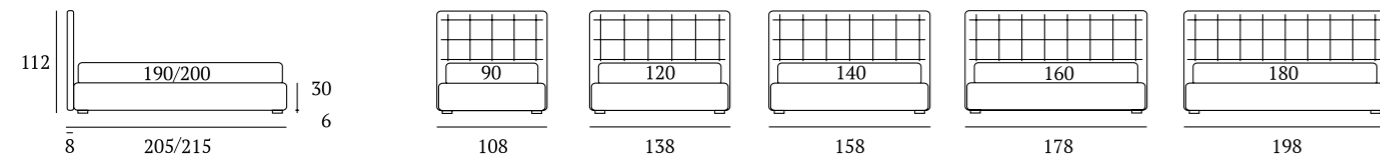

## Fancy

**DI SERIE:**  
Piede in legno **Cubic** h cm 6, colore wengè

**OPTIONAL:**  
Piedi in legno **Cubic** h cm 6-10, colori bianco, naturale, grigio, wengè

**AS STANDARD:**  
**Cubic** wooden foot H 6 cm, colour: wenge

**OPTIONALS:**  
**Cubic** wooden foot H 6-10 cm, colours: white, natural, grey, wenge