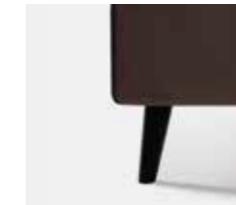

PIEDI IN LEGNO

Piede Circle H cm 6-10, colori wengè, naturale, bianco

Circle foot H 6-10 cm, colours: wenge, natural, white

Piede Conic H cm 14-18, colori wengè, naturale, bianco

Conic foot H 14-18 cm, colours: wenge, natural, white