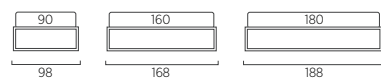

Sommier Frame

DI SERIE:
- colore polvere o seta
SU RICHIESTA:
- colori oliva, ginestra, ciliegia,
cobalto, turchese, bottiglia

STANDARD:
- dust or silk colour
TO ORDER:
- olive, broom, cherry, cobalt, turquoise, bottle colours