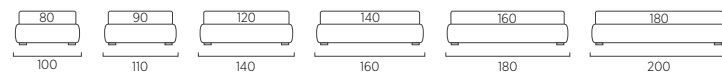

Sommier Large

DI SERIE:
- piede in legno Cubic h cm 6, colore wengè
SU RICHIESTA:
- piede in legno Cubic h cm 6 colore bianco, naturale, grigio
- piede in legno Circle h cm 6 colore bianco, naturale, wengè

STANDARD:
- h 6 cm Cubic wooden feet wengè
TO ORDER:
- h 6 cm Cubic wooden feet white, natural or grey
- h 6 cm Circle wooden feet white, natural or wengè