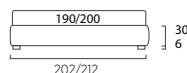

Sommier

DI SERIE:
- piede in legno Cubic h cm 6, colore wengè
SU RICHIESTA:
- piede in legno Cubic h cm 6 colore bianco, naturale, grigio
- piede in legno Circle h cm 6 colore bianco, naturale, wengè
- ruote Carry
- ruote Roll

STANDARD:
- h 6 cm Cubic wooden feet wengè
TO ORDER:
- h 6 cm Cubic wooden feet white, natural or grey
- h 6 cm Circle wooden feet white, natural or wengè
- Carry wheels
- Roll wheels