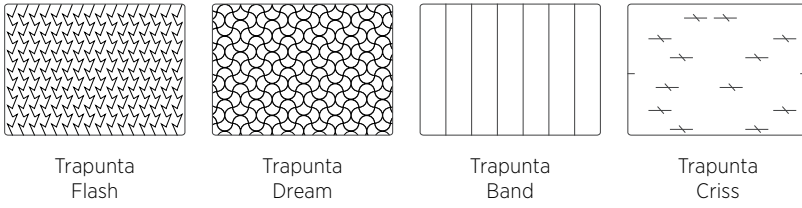

Possibili lavorazioni a trapunta per pannelli Wall