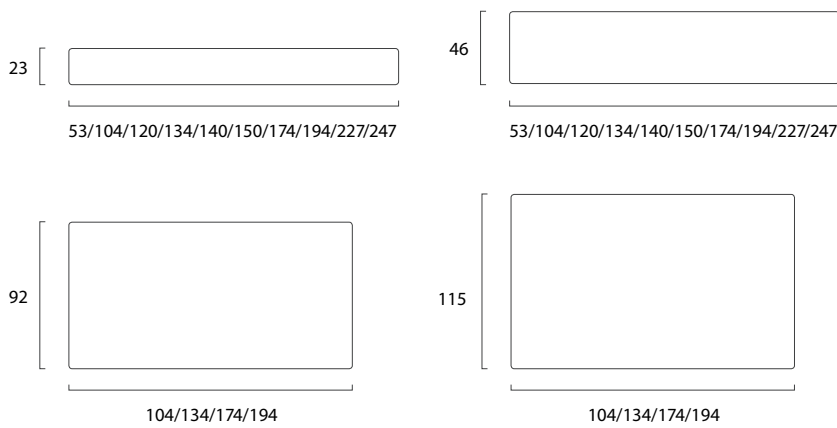

Possibili lavorazioni a trapunta per pannelli Wall

Pannelli Wall

P7

Piano Wall L73XP25, otto colori

Match Wall L73XD25 cm  
eight colours

Piano Wall L53XP25, otto colori

Match Wall L53XD25 cm  
eight colours