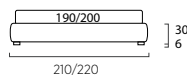

Sommier Large

DI SERIE:
- piede in legno Cubic h cm 6, colore wengè
SU RICHIESTA:
- piede in legno Cubic h cm 6 colore bianco, naturale, grigio
- piede in legno Circle h cm 6 colore bianco, naturale, wengè

STANDARD:
- h 6 cm Cubic wooden feet wengè
TO ORDER:
- h 6 cm Cubic wooden feet white, natural or grey
- h 6 cm Circle wooden feet white, natural or wengè