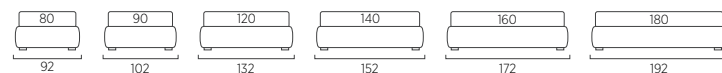

DI SERIE:
- piede in legno Cubic h cm 6, colore wengè
SU RICHIESTA:
- piede in legno Cubic h cm 6 colore bianco, naturale, grigio
- piede in legno Circle h cm 6 colore bianco, naturale, wengè
- ruote Carry
- ruote Roll

STANDARD:
- h 6 cm Cubic wooden feet wengè
TO ORDER:
- h 6 cm Cubic wooden feet white, natural or grey
- h 6 cm Circle wooden feet white, natural or wengè
- Carry wheels
- Roll wheels