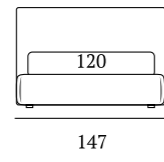

Strong

DI SERIE:
Piede in legno **Cubic** h cm 6, colore wengè

OPTIONAL:
Piede in legno **Cubic** h cm 6-10, colori bianco, naturale, grigio, wengè

AS STANDARD:
Cubic wooden foot H 6 cm, colour: wenge

AS STANDARD:
Cubic wooden foot H 6-10 cm, colours: white, natural, grey, wenge

PIEDI IN LEGNO

Piede Cubic
H cm 6 -10-14-18,
colori wengè, naturale,
bianco, grigio

Cubic foot
H 6-10-14-18 cm,
colours: wenge, natural,
white, grey