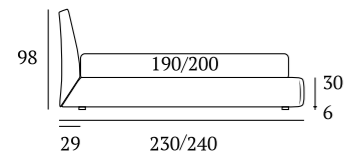

Strong

DI SERIE:
Piede in legno **Cubic** h cm 6, colore wengè

OPTIONAL:
Piede in legno **Cubic** h cm 6-10, colori bianco, naturale, grigio, wengè

AS STANDARD:
Cubic wooden foot H 6 cm, colour: wenge

AS STANDARD:
Cubic wooden foot H 6-10 cm, colours: white, natural, grey, wenge

PIEDI IN LEGNO

Piede Cubic
H cm 6 -10-14-18,
colori wengè, naturale,
bianco, grigio

Cubic foot
H 6-10-14-18 cm,
colours: wenge, natural,
white, grey