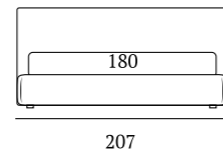

Strong

DI SERIE:
Piede in legno **Cubic** h cm 6, colore wengè

OPTIONAL:
Piede in legno **Cubic** h cm 6-10, colori bianco, naturale, grigio, wengè

AS STANDARD:
Cubic wooden foot H 6 cm, colour: wenge

AS STANDARD:
Cubic wooden foot H 6-10 cm, colours: white, natural, grey, wenge

PIEDI IN LEGNO

Piede Cubic
H cm 6 -10-14-18,
colori wengè, naturale,
bianco, grigio

Cubic foot
H 6-10-14-18 cm,
colours: wenge, natural,
white, grey