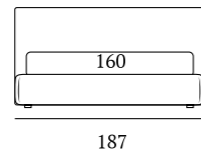

Strong

DI SERIE:
Piede in legno **Cubic** h cm 6, colore wengè

OPTIONAL:
Piede in legno **Cubic** h cm 6-10, colori bianco, naturale, grigio, wengè

AS STANDARD:
Cubic wooden foot H 6 cm, colour: wenge

AS STANDARD:
Cubic wooden foot H 6-10 cm, colours: white, natural, grey, wenge

PIEDI IN LEGNO

Piede Cubic
H cm 6 -10-14-18,
colori wengè, naturale,
bianco, grigio

Cubic foot
H 6-10-14-18 cm,
colours: wenge, natural,
white, grey